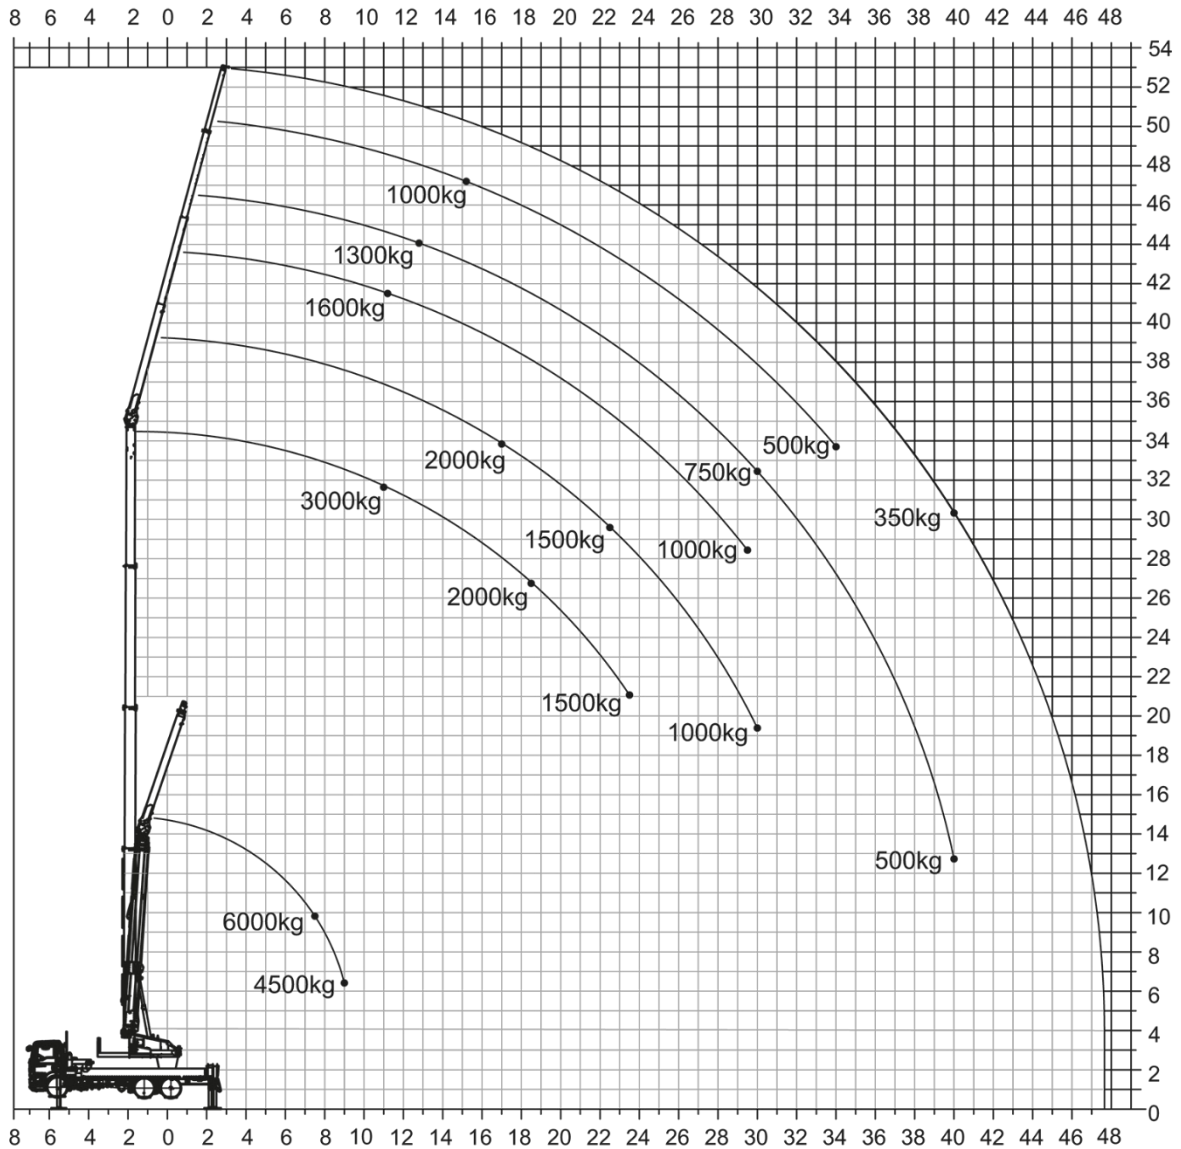

Żuraw na aucie KLASS K 1003 RSX

LNW POLSKA Sp. z o.o.

39-200 Dębica, ul. Cmentarna 33/2

Tel: 518 847 832 / 510 079 216

lnwpolska@gmail.com / bogdanlnwpolska@gmail.com

NIP: 8722432138 REGON: 389081830

Ausladungswerte variieren, je nach Trägerfahrzeug.

Ausladungswerte variieren, je nach Trägerfahrzeug.

Technical specifications

Hook load (stand./opt.)	3.0/6.0 t
Hook height	52.25 m
Boom Length	54.00 m
Outrigger width (min.)	2.96 m
Outrigger width (max.)	5.94 m
Winch Capacity	3,000 kg
Boom (3,000 kg - 1,000 kg)	6.61 - 15.45 m
Extension 3 (350 kg)	18.39 m
Truck* Total weight (min.)	≥ 22.00 t

*depending on truck type

Working range*

Load	Working range	Height
3,000 kg	11.00 m	31.50 m
2,000 kg	17.00 m	34.00 m
1,000 kg	29.50 m	28.50 m
350 kg	44.00 m	30.50 m

Working range 6t Capacity**

Load	Working range	Height
6,000 kg	7.50 m	10.00 m
4,500 kg	9.00 m	6.50 m