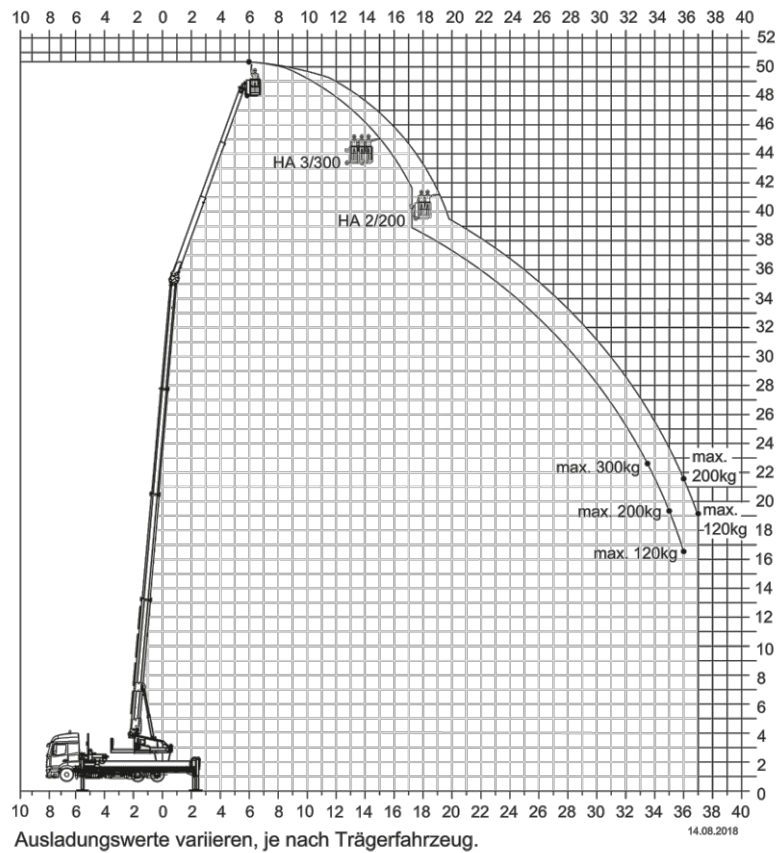

Żuraw na aucie KLASS K 1003 RSX

LNW POLSKA Sp. z o.o.

39-200 Dębica, ul. Cmentarna 33/2

Tel: 518 847 832 / 510 079 216

lnwpolska@gmail.com / bogdanlnwpolska@gmail.com

NIP: 8722432138 REGON: 389081830

Ausladungswerte variieren, je nach Trägerfahrzeug.

Ausladungswerte variieren, je nach Trägerfahrzeug.

Technical specifications

Hook load (stand./opt.)	3.0/6.0 t
Hook height	52.25 m
Boom Length	54.00 m
Outrigger width (min.)	2.96 m
Outrigger width (max.)	5.94 m
Winch Capacity	3,000 kg
Boom (3,000 kg - 1,000 kg)	6.61 - 15.45 m
Extension 3 (350 kg)	18.39 m
Truck* Total weight (min.)	≥ 22.00 t

*depending on truck type

Working range*

Load	Working range	Height
3,000 kg	11.00 m	31.50 m
2,000 kg	17.00 m	34.00 m
1,000 kg	29.50 m	28.50 m
350 kg	44.00 m	30.50 m

Working range 6t Capacity**

Load	Working range	Height
6,000 kg	7.50 m	10.00 m
4,500 kg	9.00 m	6.50 m